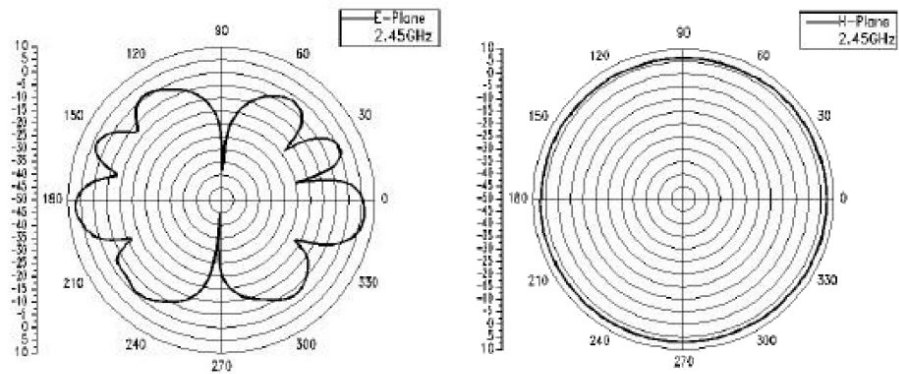

AirLancer ON-360ag

Technische Daten

Frequenzbereich	2400 Mhz - 2500 Mhz und 4900 Mhz - 5900 Mhz
Impedanz	50 Ohm
Polarisation	vertikal
Gewinn	6,5 dBi @ 2,4Ghz und 6 dBi @ 5Ghz
-3dB Abstrahlwinkel horizontal	360°
-3dB Abstrahlwinkel vertikal	Siehe Pattern
VSWR	typ. 1.5:1 - max. 2.0:1

Artikelnummer(n)

AirLancer ON-360ag	61209
--------------------	-------

Antennendiagramme

2,4 GHz

5 GHz